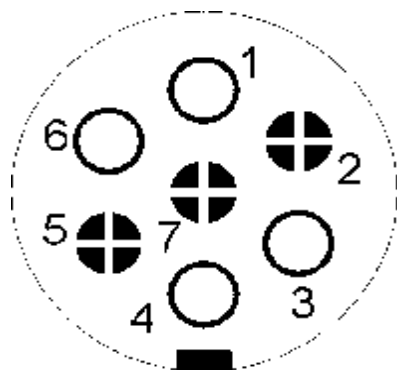

Zapojení 7-pólové zásuvky

kontakt	barva vodiče	funkce
1 L	žlutá	ukazatel směru levý
2 54g	modrá	mlhové světlo
3 31	bílá	rám přívěsu (zem)
4 R	zelená	ukazatel směru pravý
5 58R	hnědá	poziční světla pravá
6 54	červená	brzdová světla
7 58L	černá	poziční světla levá

Zapojení 13-pólové zásuvky

kontakt	barva vodiče	funkce
1 L	žlutá	ukazatel směru levý
2 54g	modrá	mlhové světlo
3 31	bílá	rám přívěsu (zem)
4 R	zelená	ukazatel směru pravý
5 58R	hnědá	poziční světla pravá
6 54	červená	brzdová světla
7 58L	černá	poziční světla levá
8 -	-	couvací světla
9 -	-	napájení od baterie + pól
10 -	-	dobíjení baterie na přívěsu
11 -	-	neobsazeno
12 -	-	neobsazeno
13 -	-	- pól pro kontakt 9 až 12